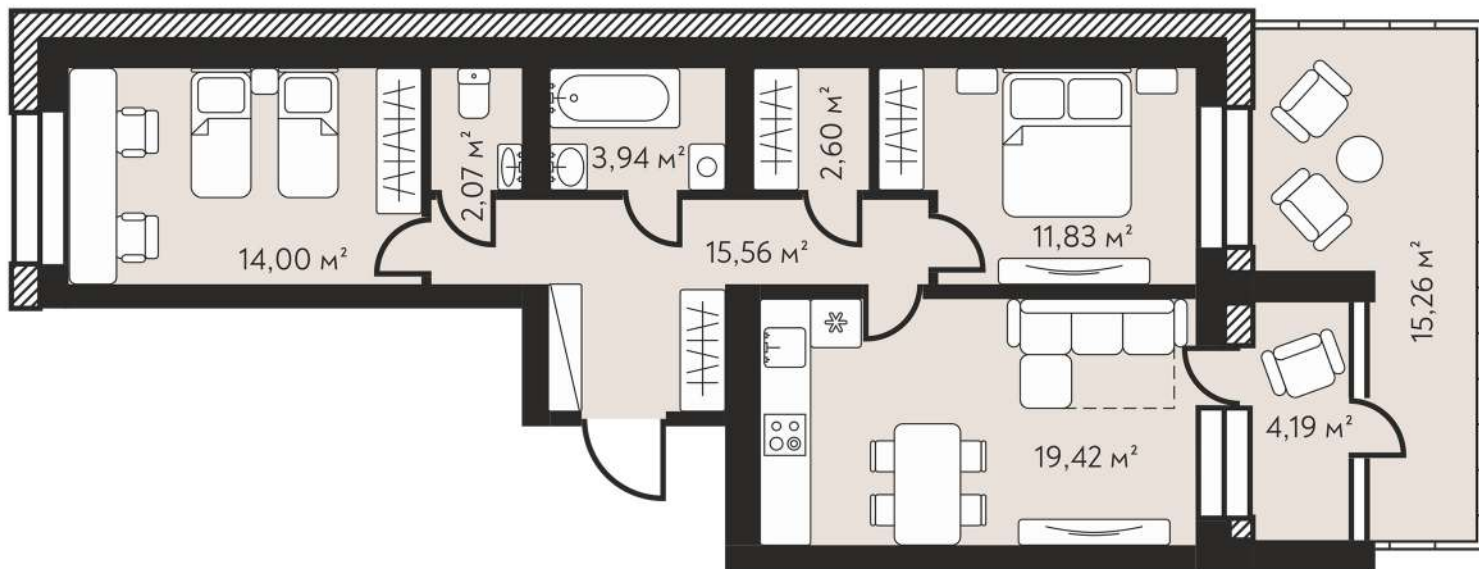

Однокомнатная квартира 45,80 м²

Отделка
White Box
С/У
1

Просторная спальня
Отдельная гардеробная
Ниша под шкаф

Двухкомнатная квартира евроформата 48,63 м²

Отделка

White Box

С/У

1

Отдельная гардеробная

Функциональная кухня-гостиная

Ниша под шкаф в прихожей

Трехкомнатная квартира евроформата 88,87 м²

Отделка	Личная терраса
White Box	Отдельная гардеробная
С/У	Функциональная кухня-гостиная
2	Раздельные ванная и уборная