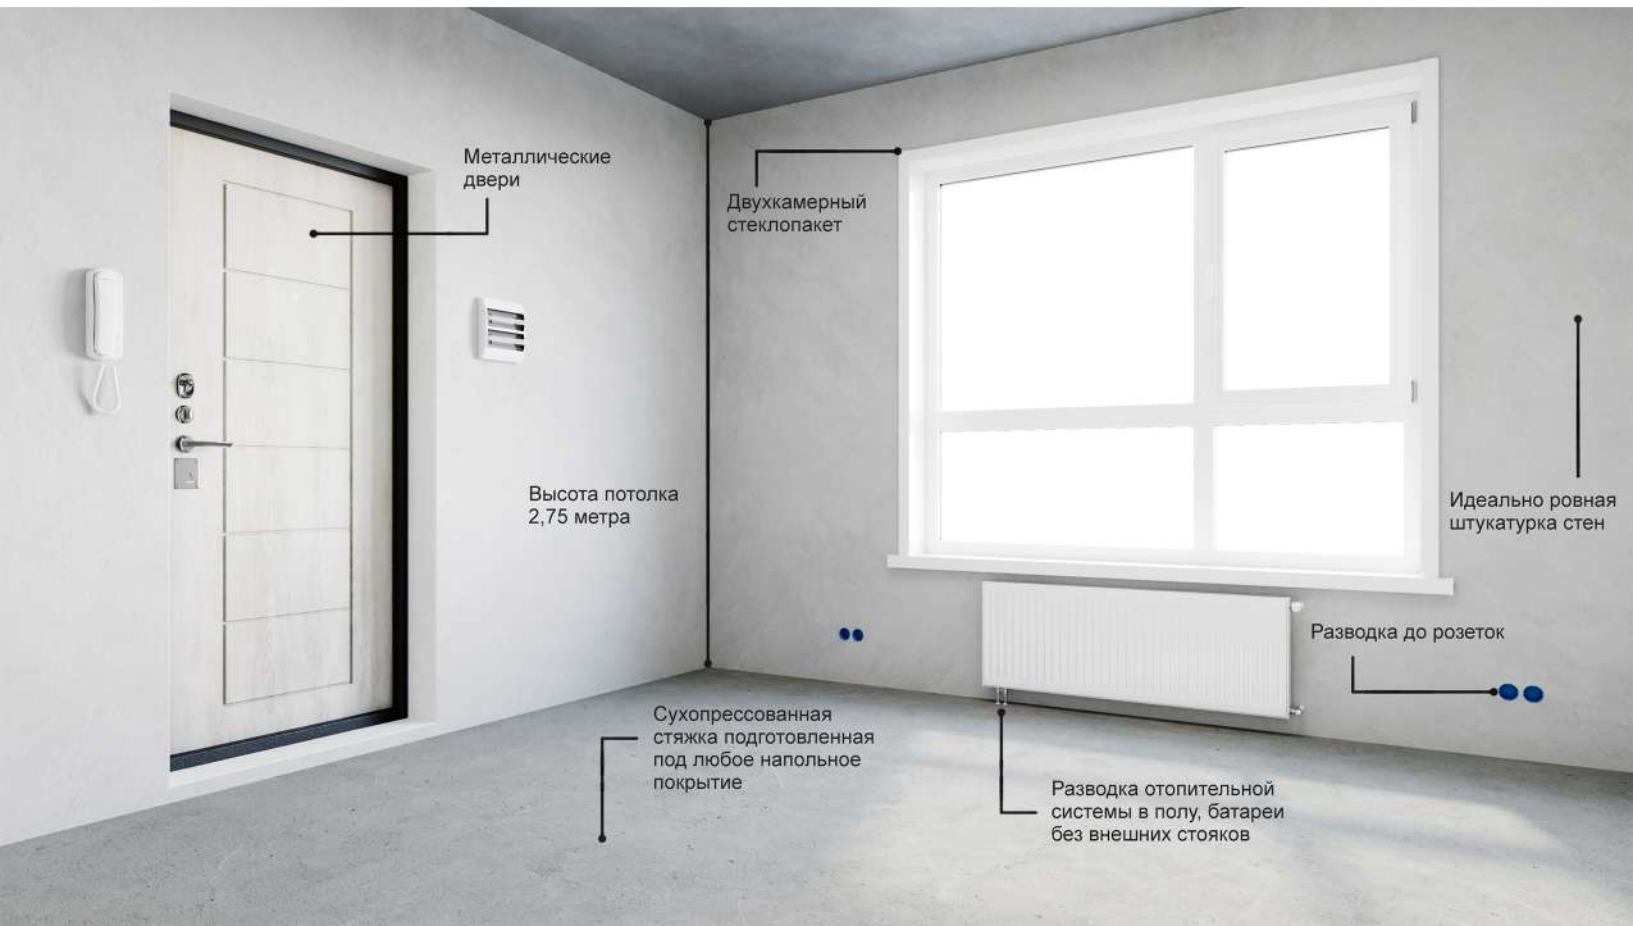

Квартиры с террасами на первом этаже

Торговый
центр
на территории
жилого
комплекса

**Общедомовая котельная —
в квартире тепло и безопасно**

Все квартиры сдаются в улучшенной базовой отделке

Квартиры от 25 до 92 м

Однокомнатная квартира 45,80 м²

Отделка
White Box
С/У
1

Просторная спальня
Отдельная гардеробная
Ниша под шкаф

Двухкомнатная квартира евроформата 48,63 м²

Отделка

White Box

С/У

1