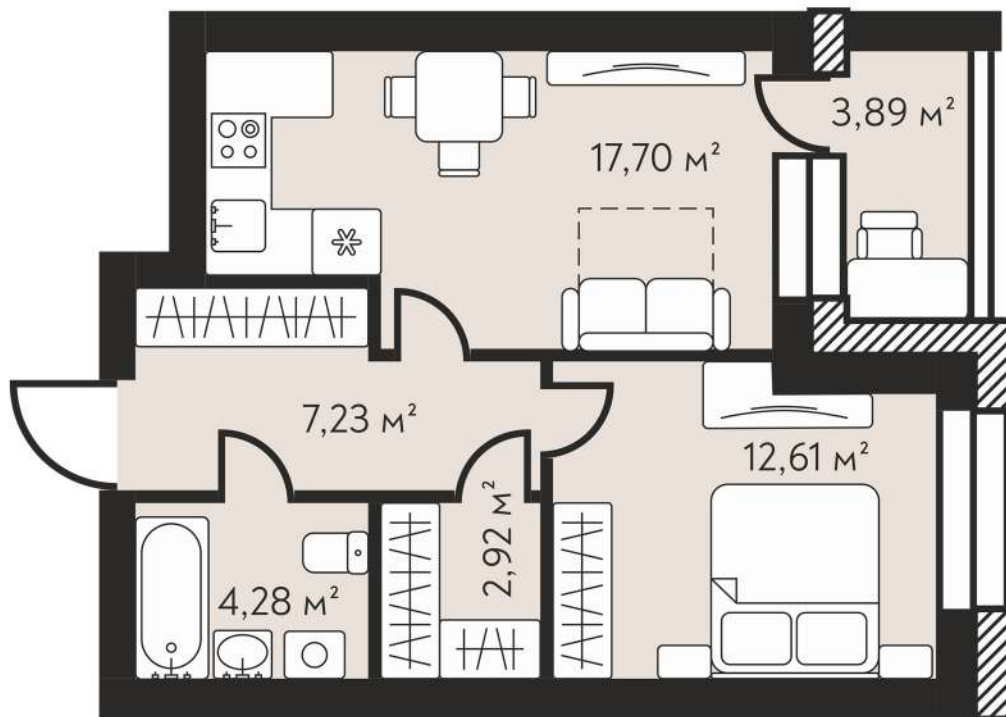

Однокомнатная квартира 45,80 м²

Отделка
White Box
С/У
1

Просторная спальня
Отдельная гардеробная
Ниша под шкаф

Двухкомнатная квартира евроформата 48,63 м²

Отделка

White Box

С/У

1

Отдельная гардеробная

Функциональная кухня-гостиная

Ниша под шкаф в прихожей

Трехкомнатная квартира евроформата 88,87 м²

Отделка	Личная терраса
White Box	Отдельная гардеробная
С/У	Функциональная кухня-гостиная
2	Раздельные ванная и уборная