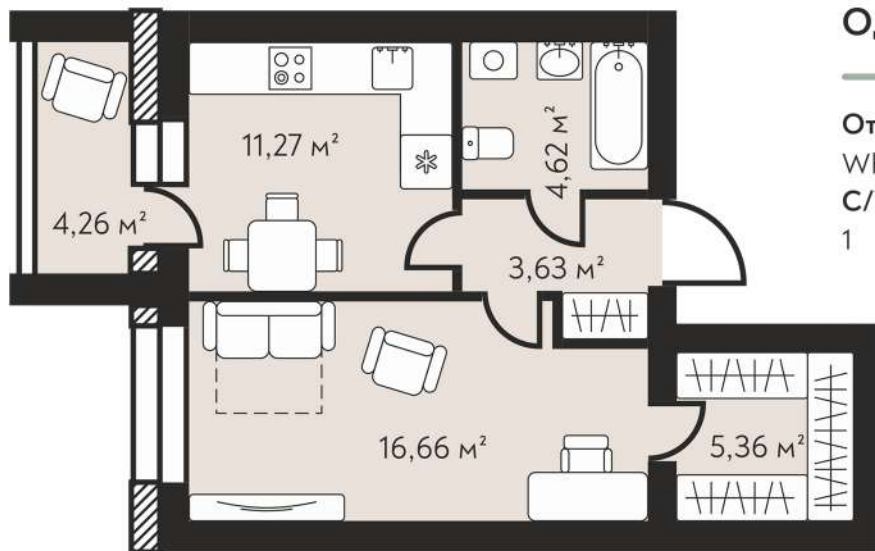

Однокомнатная квартира 45,80 м²

Отделка
White Box
С/У
1

Просторная спальня
Отдельная гардеробная
Ниша под шкаф

Двухкомнатная квартира евроформата 48,63 м²

Отделка

White Box

С/У

1

Отдельная гардеробная

Функциональная кухня-гостиная

Ниша под шкаф в прихожей

Трехкомнатная квартира евроформата 88,87 м²

Отделка	Личная терраса
White Box	Отдельная гардеробная
С/У	Функциональная кухня-гостиная
2	Раздельные ванная и уборная