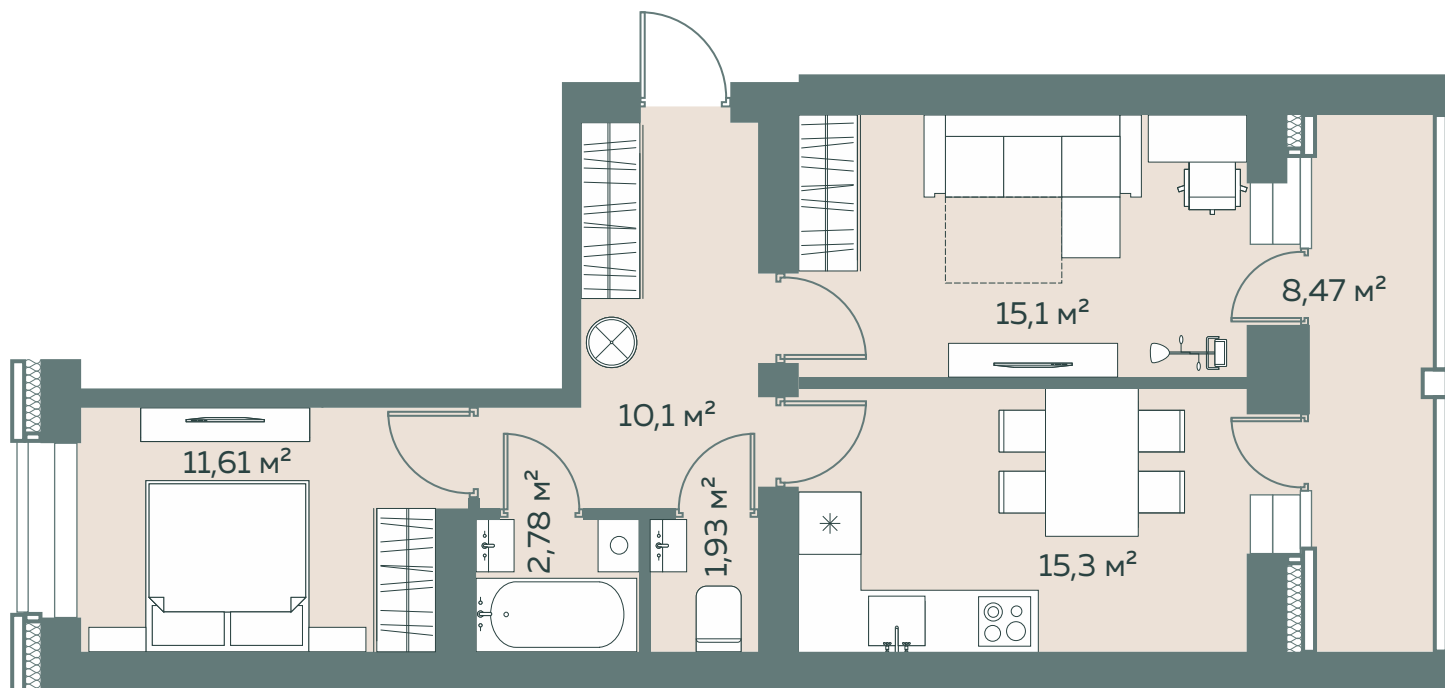

## Двухкомнатная квартира

Площадь, м<sup>2</sup>

**61,06**

Отделка

**White Box**

Количество комнат

**2**

Количество с/у

**2**

- Есть зеркальная планировка
- Большой балкон на две комнаты
- Ниша под шкаф
- Просторная кухня

Вид  
На лес

**+7 (47391) 7-77-72**

г. Лиски, пр-т Ленина, 43Б

Пн-пт: с 8:00 до 17:00

Сб: с 9:00 до 14:00