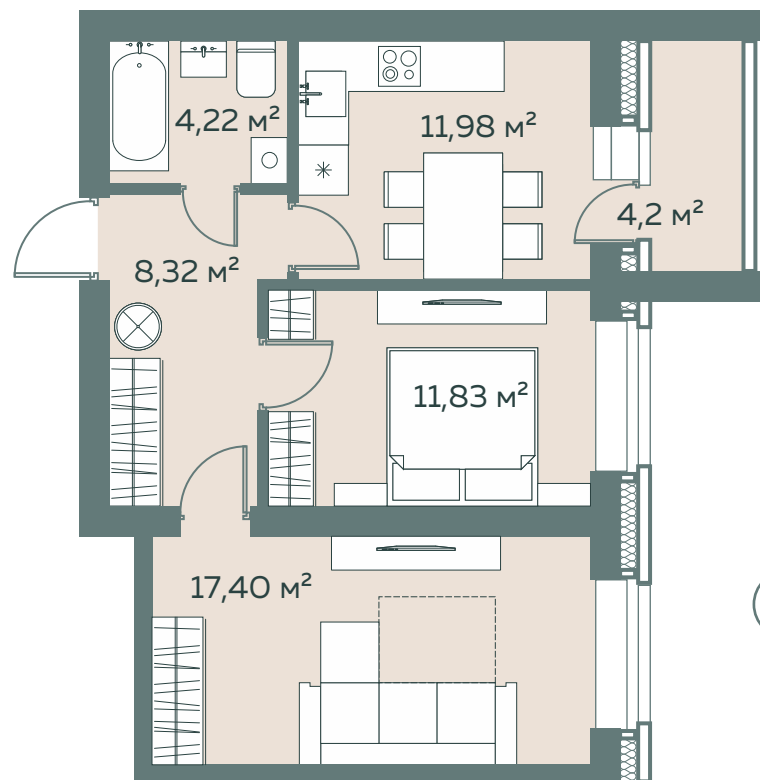

Двухкомнатная квартира

Площадь, м²	Отделка
55,85	White Box
Количество комнат	Количество с/у
2	1

- Ниша под шкаф
- Просторная гостиная
- Совмещенные ванная и уборная

Вид
Во двор

+7 (47391) 7-77-72

г. Лиски, пр-т Ленина, 43Б
Пн-пт: с 8:00 до 17:00
Сб: с 9:00 до 14:00
www.кедровый36.рф