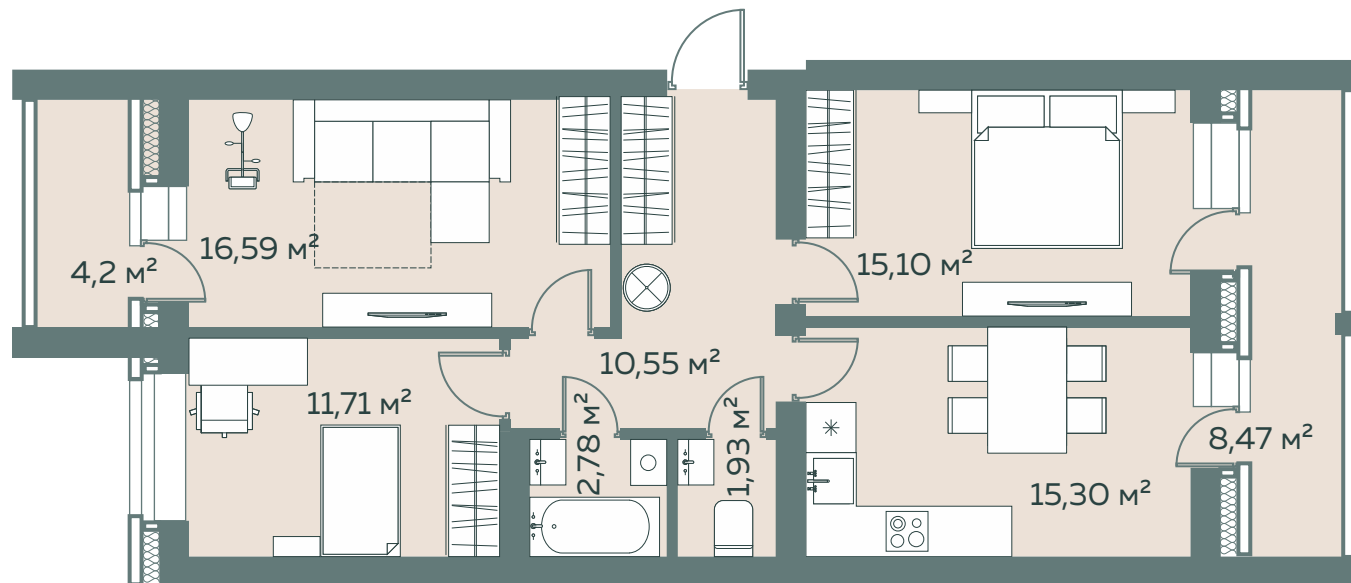

## Трехкомнатная квартира

Площадь, м<sup>2</sup>

**80,3**

Отделка

**White Box**

Количество комнат

**3**

Количество с/у

**2**

- Есть зеркальная планировка
- Два балкона
- Ниша под шкаф
- Окна выходят на разные стороны света

Вид  
На лес

**+7 (47391) 7-77-72**

г. Лиски, пр-т Ленина, 43Б

Пн-пт: с 8:00 до 17:00

Сб: с 9:00 до 14:00