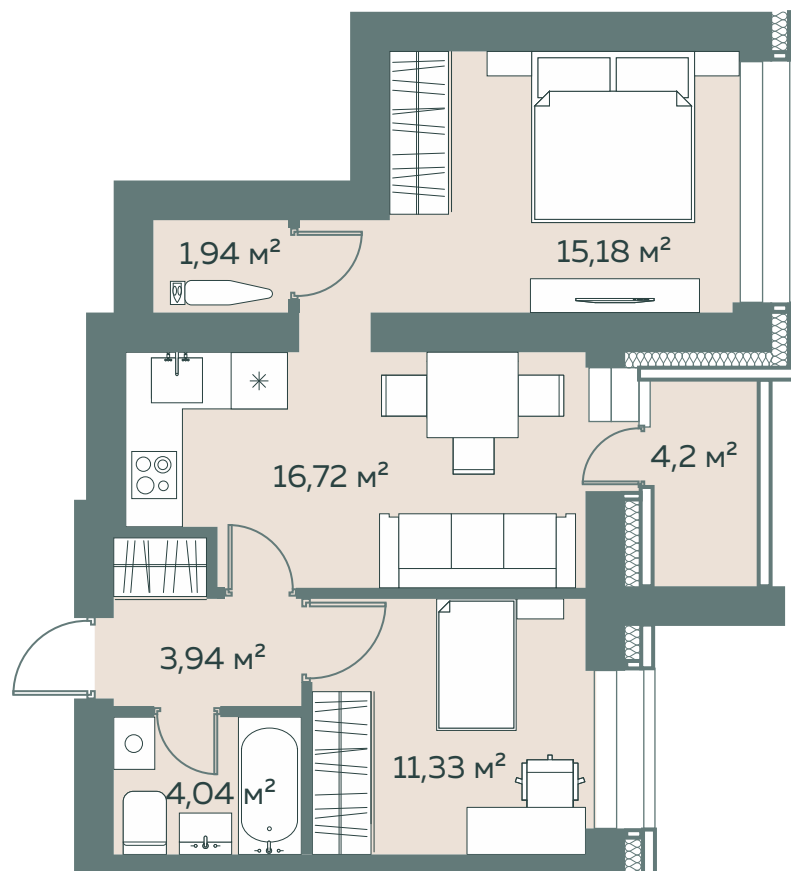

## Однокомнатная квартира евроформата с дополнительной комнатой

Вид  
Во двор

Площадь, м <sup>2</sup>	Отделка
55,25	White Box
Количество комнат	Количество с/у
1	1

- Есть зеркальная планировка
- Просторная кухня-гостиная
- Гардеробная комната
- Детская удалена от спальни родителей