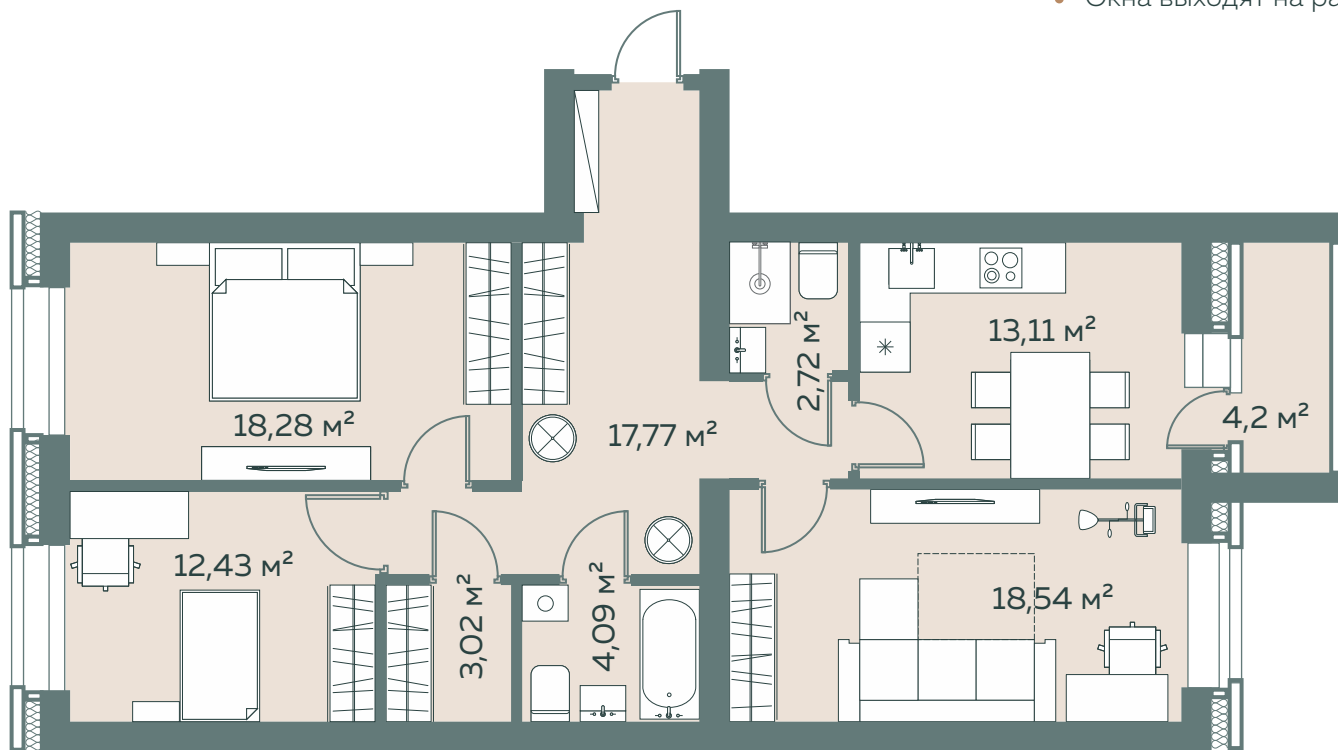

Трехкомнатная квартира

Площадь, м²	Отделка
92,06	White Box
Количество комнат	Количество с/у
3	2

- Гардеробная комната
- Ниша под шкаф
- Окна выходят на разные стороны света

+7 (47391) 7-77-72

г. Лиски, пр-т Ленина, 43Б
Пн-пт: с 8:00 до 17:00
Сб: с 9:00 до 14:00
www.кедровый36.рф