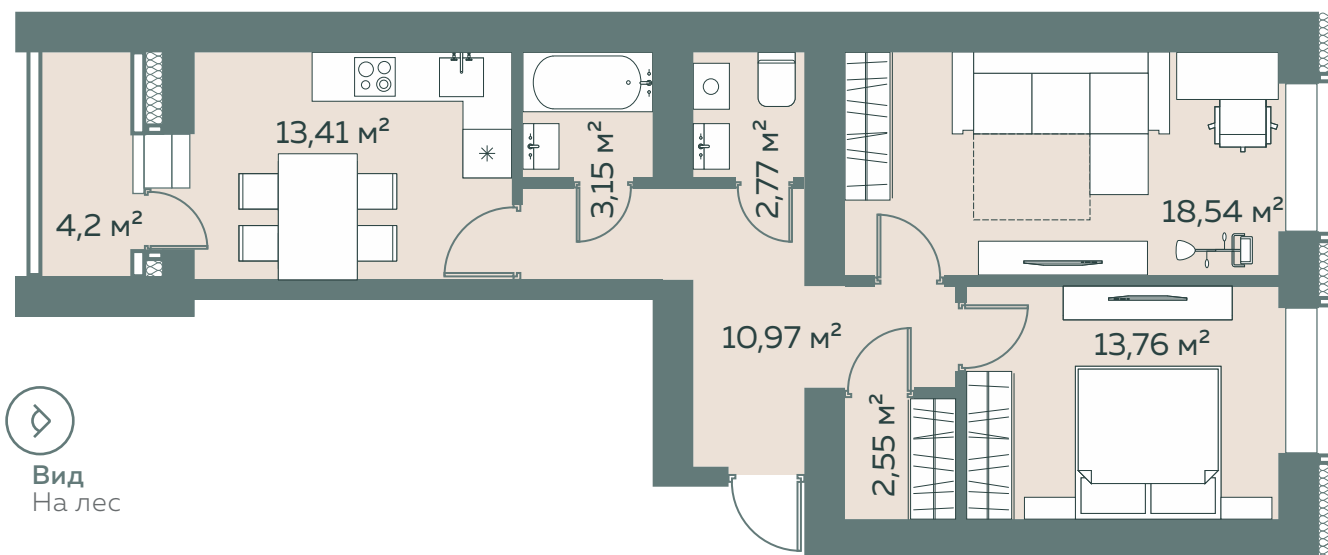

Двухкомнатная квартира

Площадь, м²	Отделка
67,25	White Box
Количество комнат	Количество с/у
2	2

- Есть зеркальная планировка
- Окна выходят на разные стороны света
- Гардеробная комната
- Просторная гостиная

+7 (47391) 7-77-72

г. Лиски, пр-т Ленина, 43Б
Пн-пт: с 8:00 до 17:00
Сб: с 9:00 до 14:00
www.кедровый36.рф