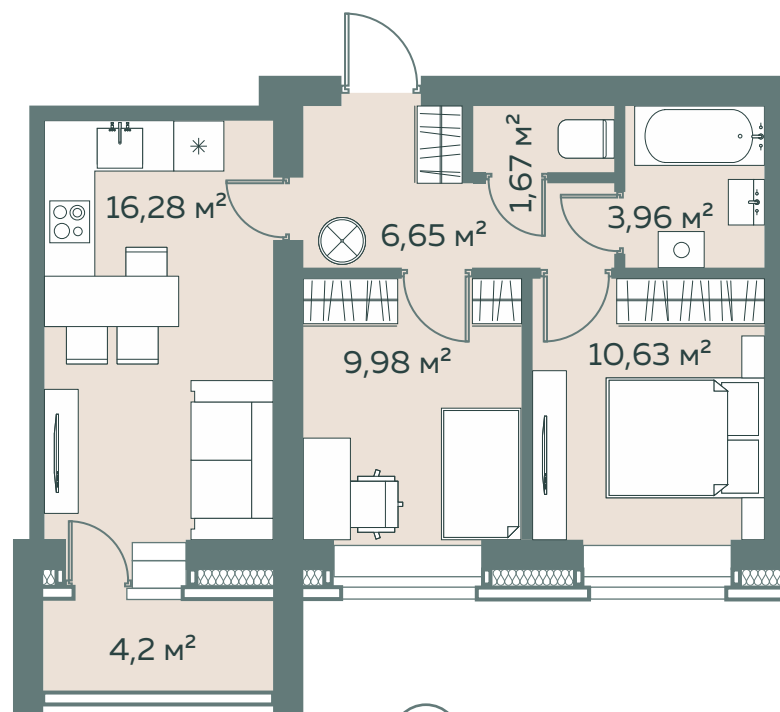

## Двухкомнатная квартира евроформата

Вид  
Во двор

Площадь, м <sup>2</sup>	Отделка
51,27	White Box
Количество комнат	Количество с/у
2	2

- Есть зеркальная планировка
- Компактная планировка
- Функциональная кухня-гостиная
- Ниша под шкаф