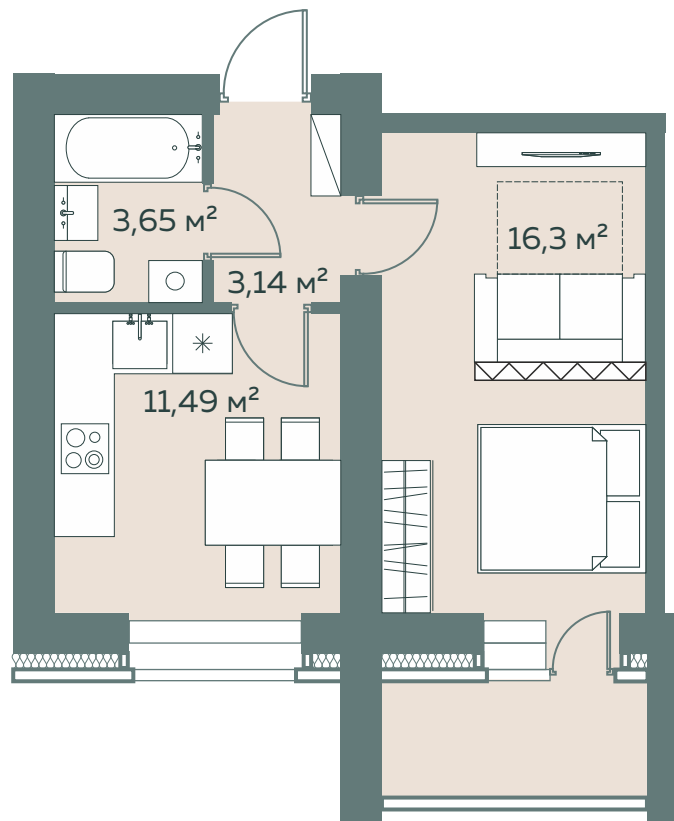

## Однокомнатная квартира

Площадь, м <sup>2</sup>	Отделка
<b>36,68</b>	<b>White Box</b>
Количество комнат	Количество с/у
<b>1</b>	<b>1</b>

- Есть зеркальная планировка
- Компактная планировка
- Совмещенные ванная и уборная
- Две зоны в одной комнате: спальня и гостиная