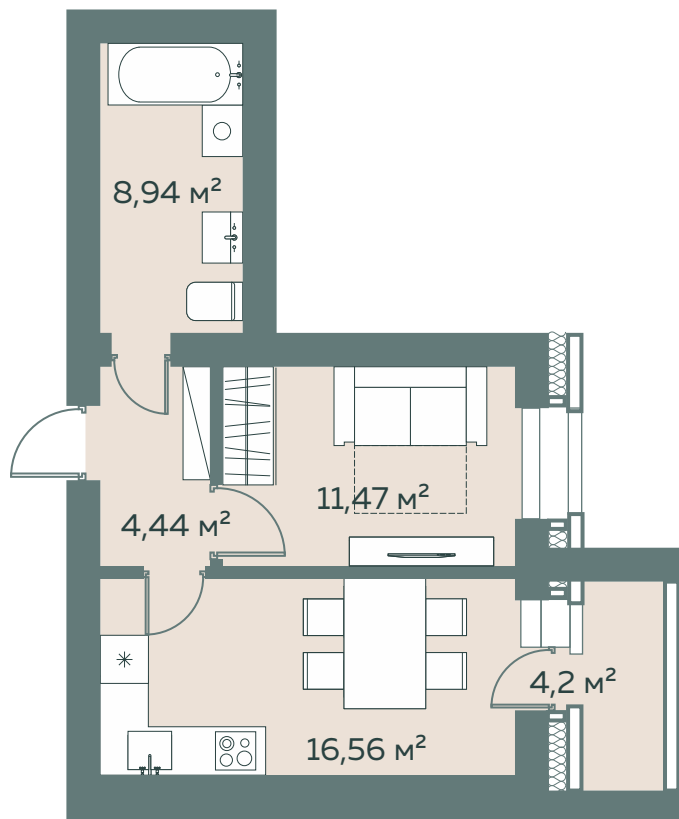

Однокомнатная квартира евроформата

Площадь, м²	Отделка
43,51	White Box
Количество комнат	Количество с/у
1	1

- Есть зеркальная планировка
- Просторная кухня-гостиная
- Ниша под шкаф
- Большая ванная комната

+7 (47391) 7-77-72

г. Лиски, пр-т Ленина, 43Б
Пн-пт: с 8:00 до 17:00
Сб: с 9:00 до 14:00
www.кедровый36.рф