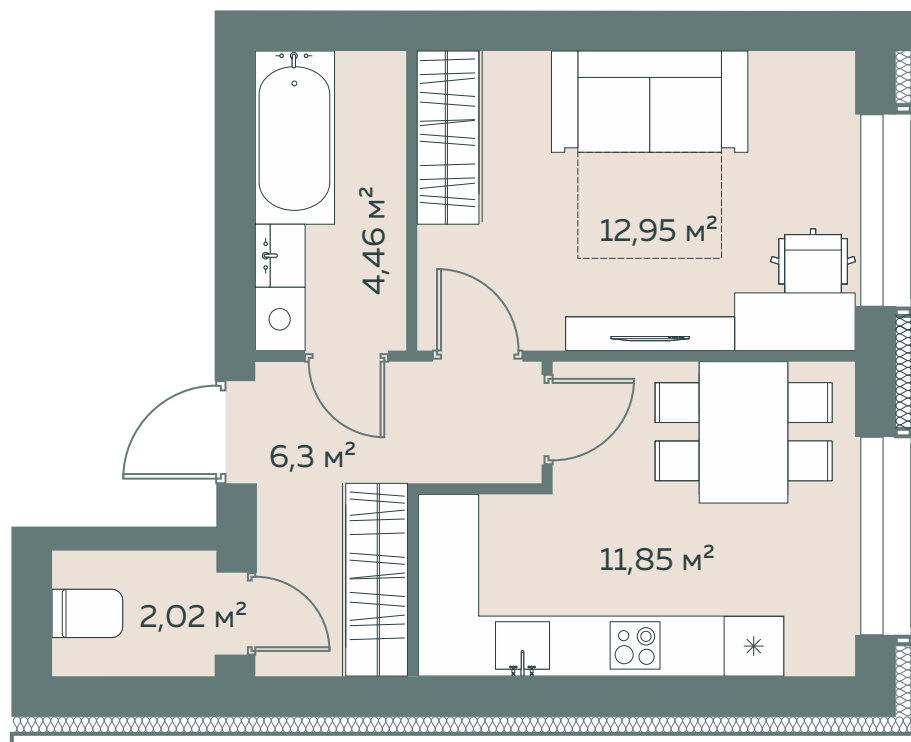

## Однокомнатная квартира

Площадь, м <sup>2</sup>	Отделка
<b>36,68</b>	<b>White Box</b>
Количество комнат	Количество с/у
<b>1</b>	<b>1</b>

- Есть зеркальная планировка
- Компактная планировка
- Совмещенные ванная и уборная
- Две зоны в одной комнате: спальня и гостиная

## Однокомнатная квартира

Площадь, м <sup>2</sup>	Отделка
<b>37,58</b>	<b>White Box</b>
Количество комнат	Количество с/у
<b>1</b>	<b>1</b>

- Есть зеркальная планировка
- Раздельные ванная и уборная
- Компактная планировка без балкона
- Минимум соседей