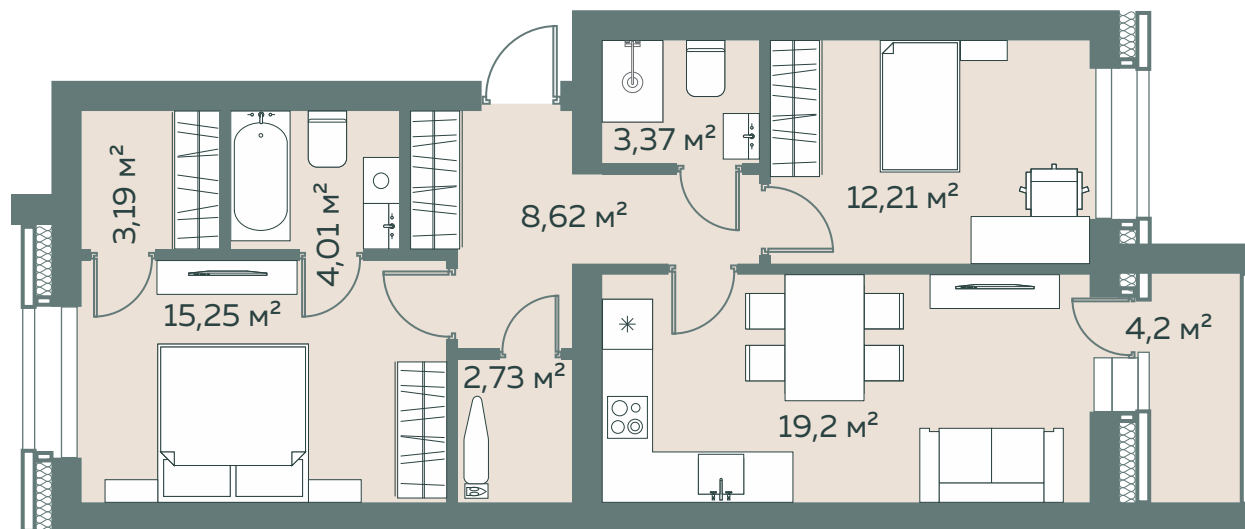

Двухкомнатная квартира евроформата

Площадь, м²	Отделка
70,04	White Box
Количество комнат	Количество с/у
2	2

- Есть зеркальная планировка
- Мастер-спальня
- Просторная кухня-гостиная
- Общая гардеробная комната

Вид
На лес

Вид
Во двор

+7 (47391) 7-77-72

г. Лиски, пр-т Ленина, 43Б
Пн-пт: с 8:00 до 17:00
Сб: с 9:00 до 14:00
www.кедровый36.рф