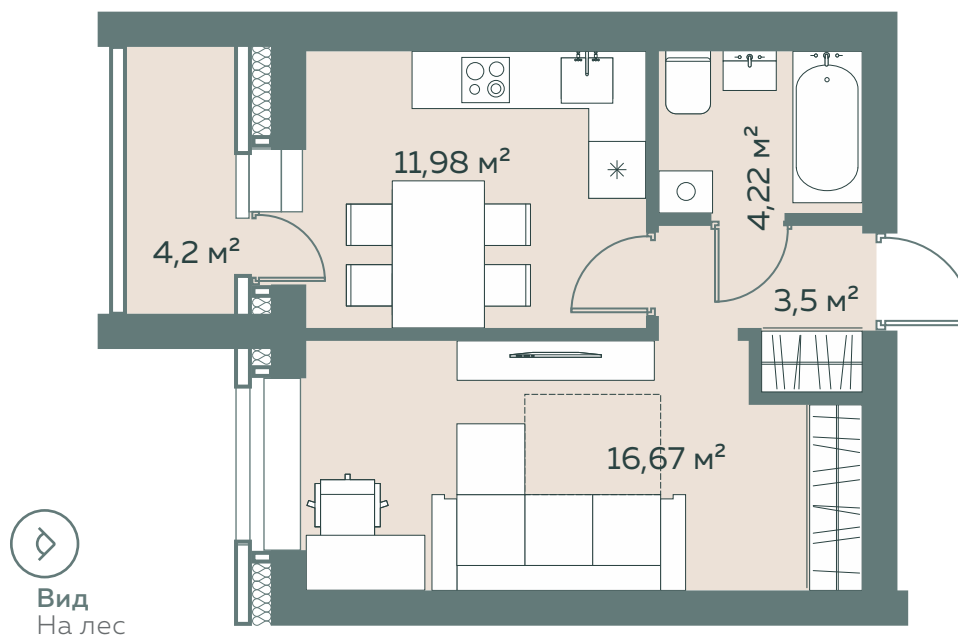

## Однокомнатная квартира

Площадь, м <sup>2</sup>	Отделка
<b>37,58</b>	<b>White Box</b>
Количество комнат	Количество с/у
<b>1</b>	<b>1</b>

- Есть зеркальная планировка
- Раздельные ванная и уборная
- Компактная планировка без балкона
- Минимум соседей

## Однокомнатная квартира

Площадь, м <sup>2</sup>	Отделка
<b>38,47</b>	<b>White Box</b>
Количество комнат	Количество с/у
<b>1</b>	<b>1</b>

- Есть зеркальная планировка и площадь 39,44 и 38,91
- Ниша под шкаф
- Совмещенные ванная и уборная
- Две зоны в одной комнате: спальня и рабочее место