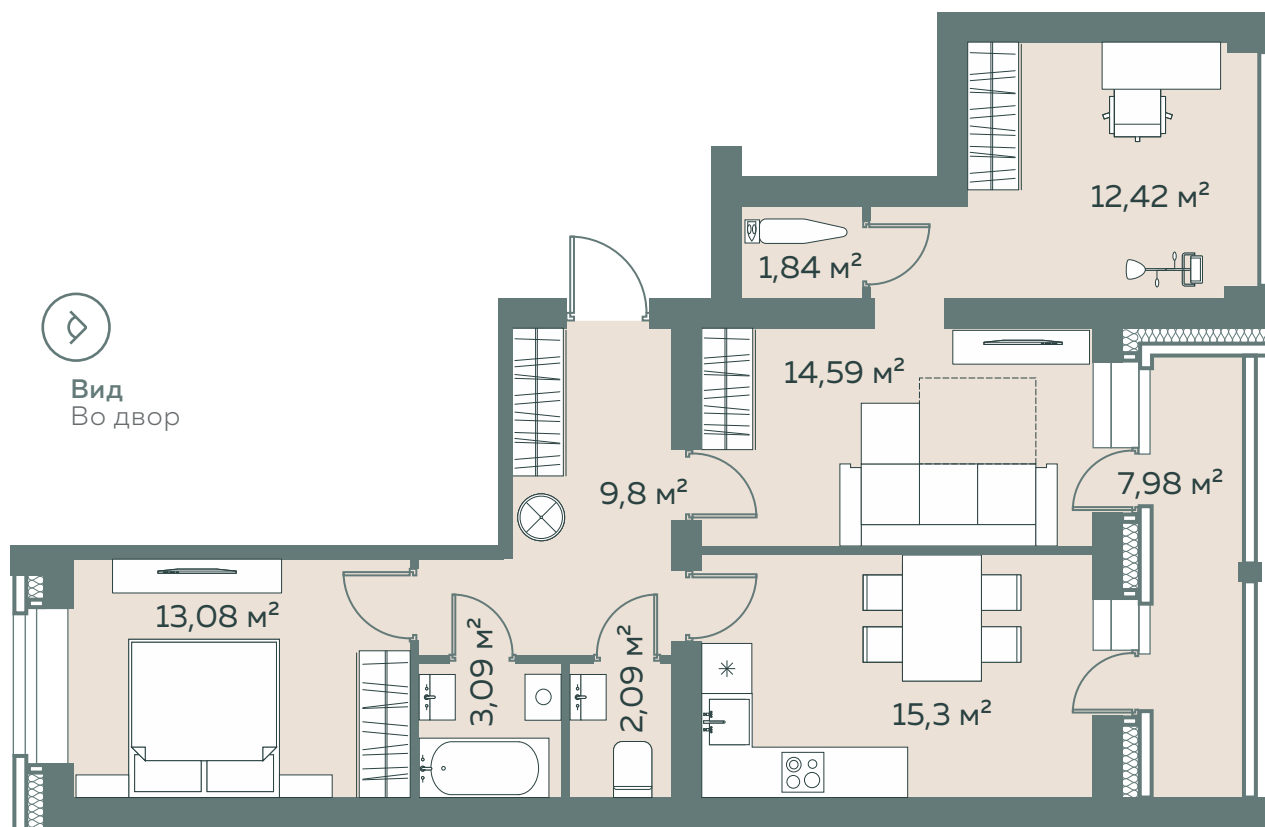

Двухкомнатная квартира с дополнительной комнатой

Площадь, м²	Отделка
78,23	White Box
Количество комнат	Количество с/у
2	2

- Есть зеркальная планировка
- Рабочее место
- Гардеробная комната
- Окна выходят на разные стороны света

+7 (47391) 7-77-72

г. Лиски, пр-т Ленина, 43Б
Пн-пт: с 8:00 до 17:00
Сб: с 9:00 до 14:00
www.кедровый36.рф